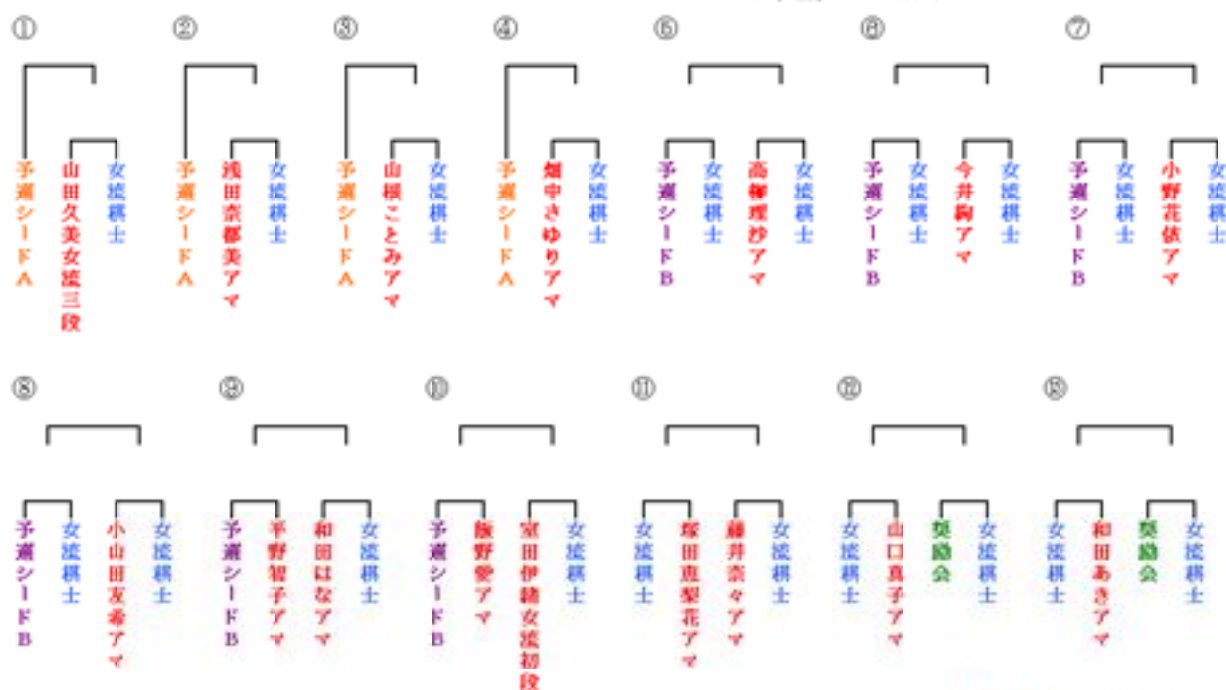

第7期マイナビ女子オープン予選一斉対局 <マイナビ>

2013年8月17日(土) 持時55分(デスクロック使用)、秒読み1分
マイナビルーム 直 駒

※予選シードA=前期本戦2回戦敗退者
予選シードB=前期本戦1回戦敗退者